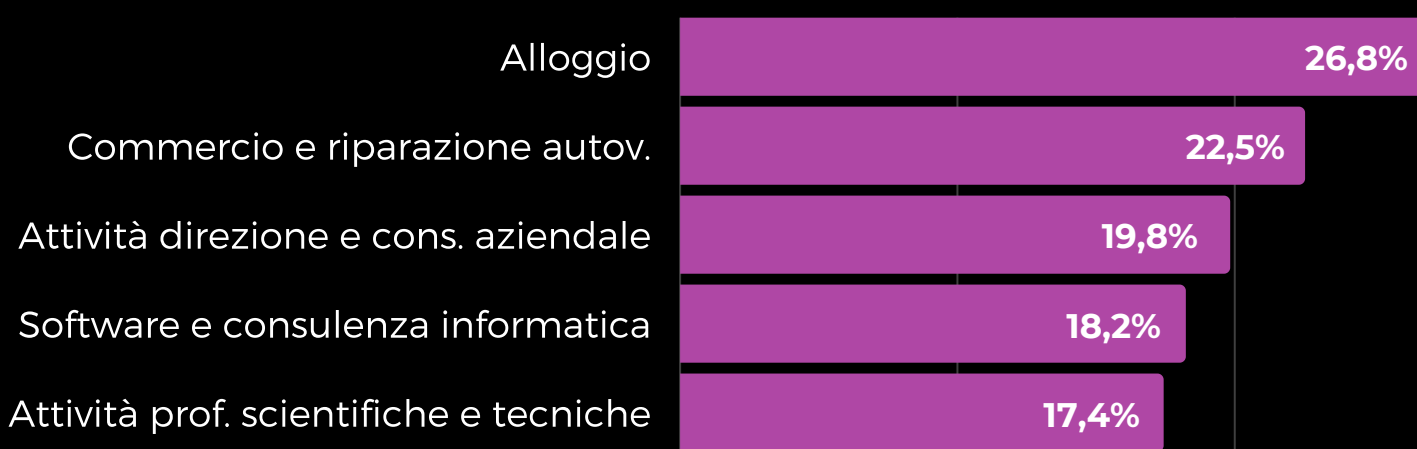

IMPRESE FEMMINILI VARESE

IMPRESE E ADDETTI

12.088

20,7% tot. imprese Varese

36.406

14,7% tot. addetti Varese

FORME DI IMPRESA

COMPARTI A MAGGIORE CRESCITA FEMMINILE

TASSO DI VARIAZIONE 2015 - 2020

TASSO DI FEMMINILIZZAZIONE: PRIMI 5 SETTORI

QUOTA DI IMPRESE FEMMINILI SUL TOTALE