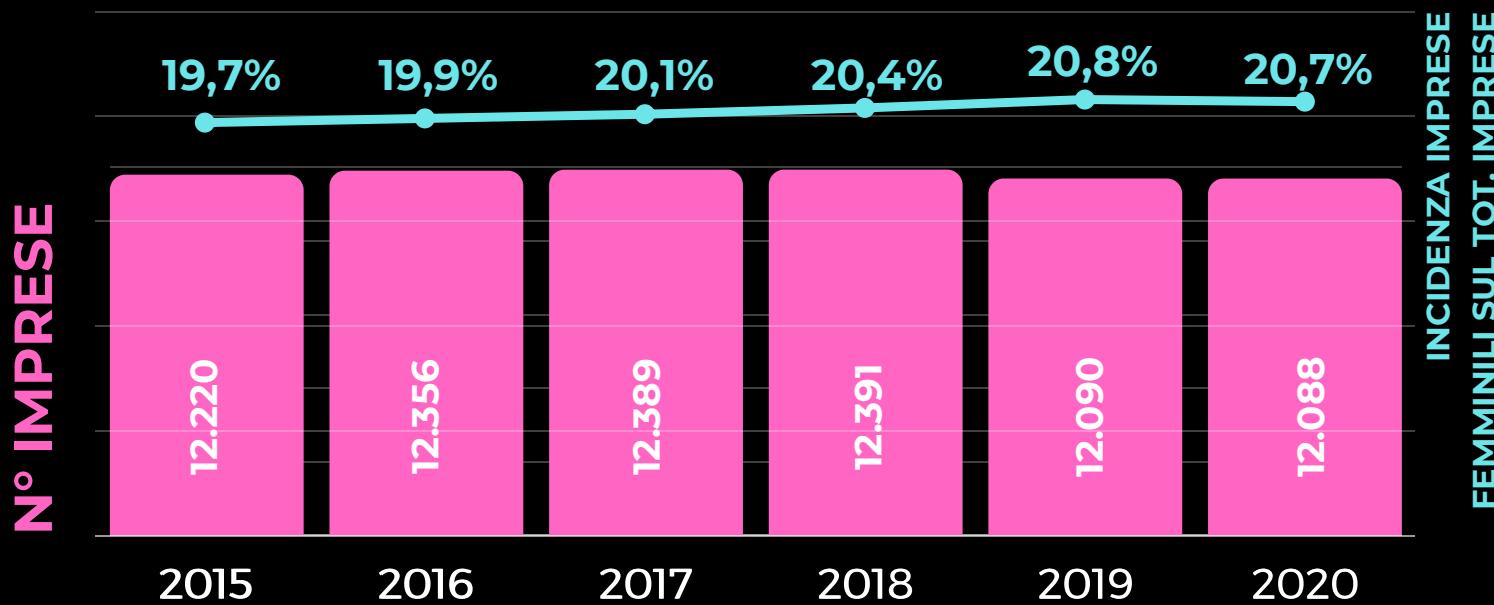

IMPRESE FEMMINILI VARESE

IMPRESE E ADDETTI

12.088

20,7% tot. imprese Varese

36.406

14,7% tot. addetti Varese

FORME DI IMPRESA

COMPARTI A MAGGIORE CRESCITA FEMMINILE

TASSO DI VARIAZIONE 2015 - 2020

TASSO DI FEMMINILIZZAZIONE: PRIMI 5 SETTORI

QUOTA DI IMPRESE FEMMINILI SUL TOTALE