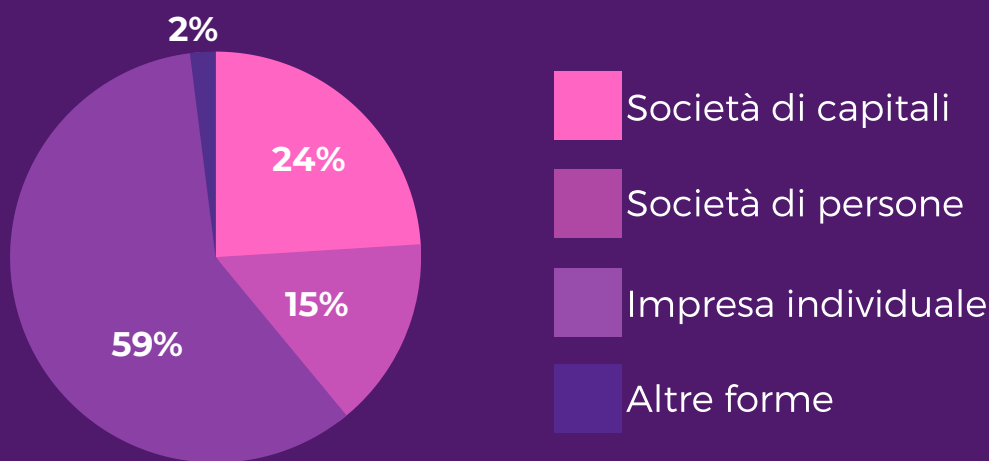

IMPRESE FEMMINILI VARESE

IMPRESE E ADDETTI

12.088

20,7% tot. imprese Varese

36.406

14,7% tot. addetti Varese

FORME DI IMPRESA

COMPARTI A MAGGIORE CRESCITA FEMMINILE

TASSO DI VARIAZIONE 2015 - 2020

TASSO DI FEMMINILIZZAZIONE: PRIMI 5 SETTORI

QUOTA DI IMPRESE FEMMINILI SUL TOTALE